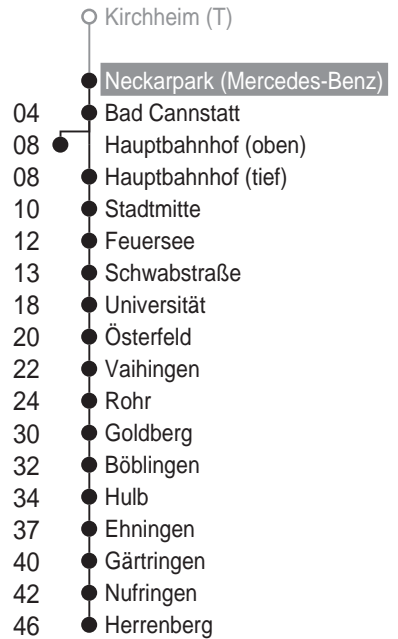

nach

Herrenberg

über

Hauptbahnhof (tief)
Böblingen

ca. Fahrzeit in Minuten

Gültig vom 13.12.2009 bis 11.12.2010
Am 24. und 31.12. Verkehr wie samstags

Abfahrten auf Ihr Handy:
QR-Code abfotografieren oder
SMS 6080 an 0160 98942911

ab Neckarpark (Mercedes-Benz) (Gleis 1)

🕒	Montag - Freitag					Samstag				Sonn-/Feiertag				
	4	5	6	7	8	57°	27	57			27	57		
4	42 [■]	57				57 [●]								
5	12 [●]	27	42	57		27	57				27	57		
6	12	27	42	57		27	57				27	57		
7	12	27	42 [▼]	57		27	57				27	57		
8	12 [▼]	27	42 [▼]	57		27	42 [●]	57			27	57		
9	12 [●]	27	57			12 [●]	27	42 [●]	57		27	57		
10	27	57				12 [●]	27	42 [●]	57		27	57		
11	27	42 [●]	57			12 [●]	27	42 [●]	57		27	57		
12	12 [●]	27	42 [●]	57		12 [●]	27	42 [●]	57		27	57		
13	12 [●]	27	42 [●]	57		12 [●]	27	42 [●]	57		27	57		
14	12 [●]	27	42 [●]	57		12 [●]	27	42 [●]	57		27	57		
15	12 [●]	27	42 [▼]	57		27	57				27	57		
16	12	27	42	57		27	57				27	57		
17	12	27	42 [▼]	57		27	57				27	57		
18	12	27	57			27	57				27	57		
19	27	57				27	57				27	57		
20	27	57				27	57				27	57		
21	27	57				27 ^{A18}	57				27	57		
22	27	57				27 ^{A18}	57				27	57		
23	27	57				27 ^{A18}	57				27	57		
0	27	57 ^{V92}				27 ^{A18}	57 ^{A18}				27	57 ^{V93}		

■ = bis Hauptbahnhof (oben) ▼ = bis Böblingen V92 = nur freitags, auch 5.01., 1.04., 12.05. und 2.06.10 V93 = nur 25., 26.12.09, 1.01., 2., 4.04., 1., 23.05. und 31.10.10 A18 = nicht 24.12. ● = bis Schwabstraße