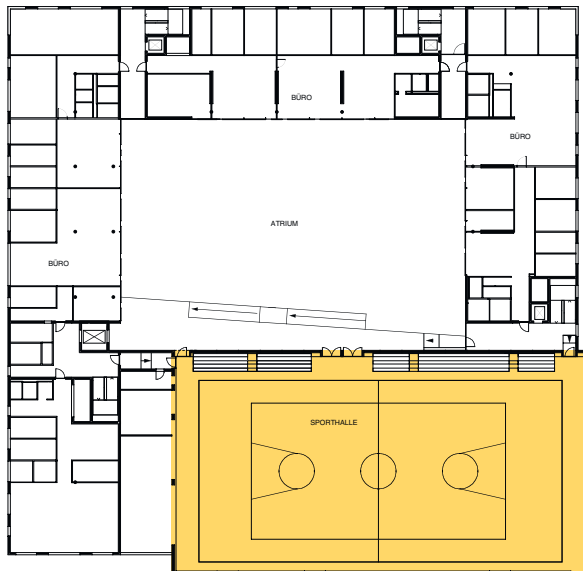

SPORTHALLE

Im zweiten Obergeschoss befindet sich die Mehrzwecksporthalle im SpOrt Stuttgart. Mit einer Raumhöhe von 7 Metern bietet die Sporthalle genug Raum und ideale Voraussetzungen für eine Vielzahl von Sportarten. Dank der internationalen Maße sind hier auch Ballsportarten wie Basketball, Handball und Hallenfußball möglich. Die ausklappbare Tribüne bietet bei Turnieren ausreichend Platz für Publikum. Bei der Ausstattung der Halle, der Farbgebung des Hallenbodens und auch bei den Lichtverhältnissen wurden die verschiedensten Aspekte beachtet, um den Erfordernissen der Sportarten Rechnung zu tragen. Entstanden ist eine Mehrzwecksporthalle, die ihren Namen wirklich verdient.

RAUMMASSE

Halle klein (2.3) 432m² | Höhe: 7 m

Halle groß (2.4) 648m² | Höhe: 7 m

Halle gesamt 1.080m² | Höhe: 7 m

AUSSTATTUNG

Ausklappbare Tribüne mit 185 Sitzplätzen

Musikanlage mit Headset und pitch-fähigem CD-Player